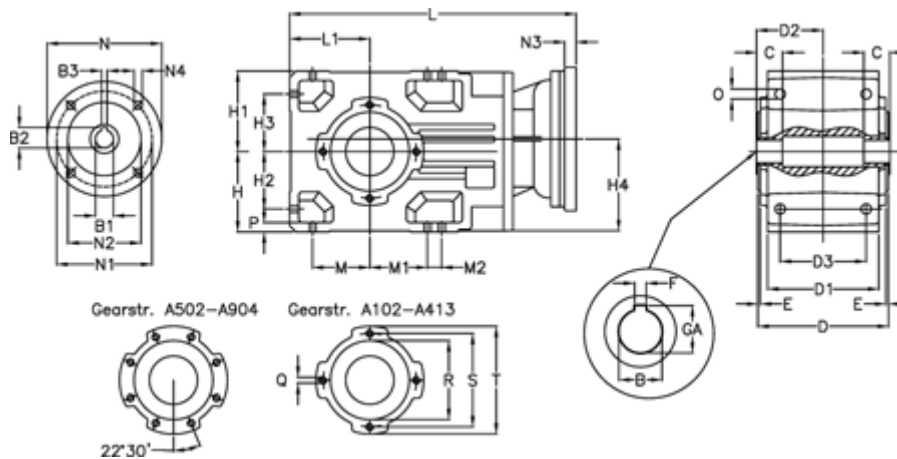

Article number: 296000504093230
 Description: Bevel helical gearbox
 A052UH25-40,9-P80B5

Measures

| | | | | |
|-----------|-----------------------------------|-----------|-----------|---------|
| B = 25 | D3 = 80 | H3 = 37.5 | N1 = 165 | S = 85 |
| B1 = 19 | Description = A052 UH25-xx P80 B5 | H4 = 80.5 | N2 = 130 | T = 101 |
| B2 = 20.8 | E = 2.0 | L = 223.0 | N3 = 7 | |
| B3 = 6 | F = 8 | L1 = 58 | N4 = 11,5 | |
| C = 23 | GA = 28.3 | M = 37.5 | O = 9.0 | |
| D = 104 | H = 58 | M1 = 37.5 | P = 8 | |
| D1 = 99 | H1 = 63 | M2 = 9 | Q = M8x14 | |
| D2 = 52.0 | H2 = 37.5 | N = 200 | R = 68 | |